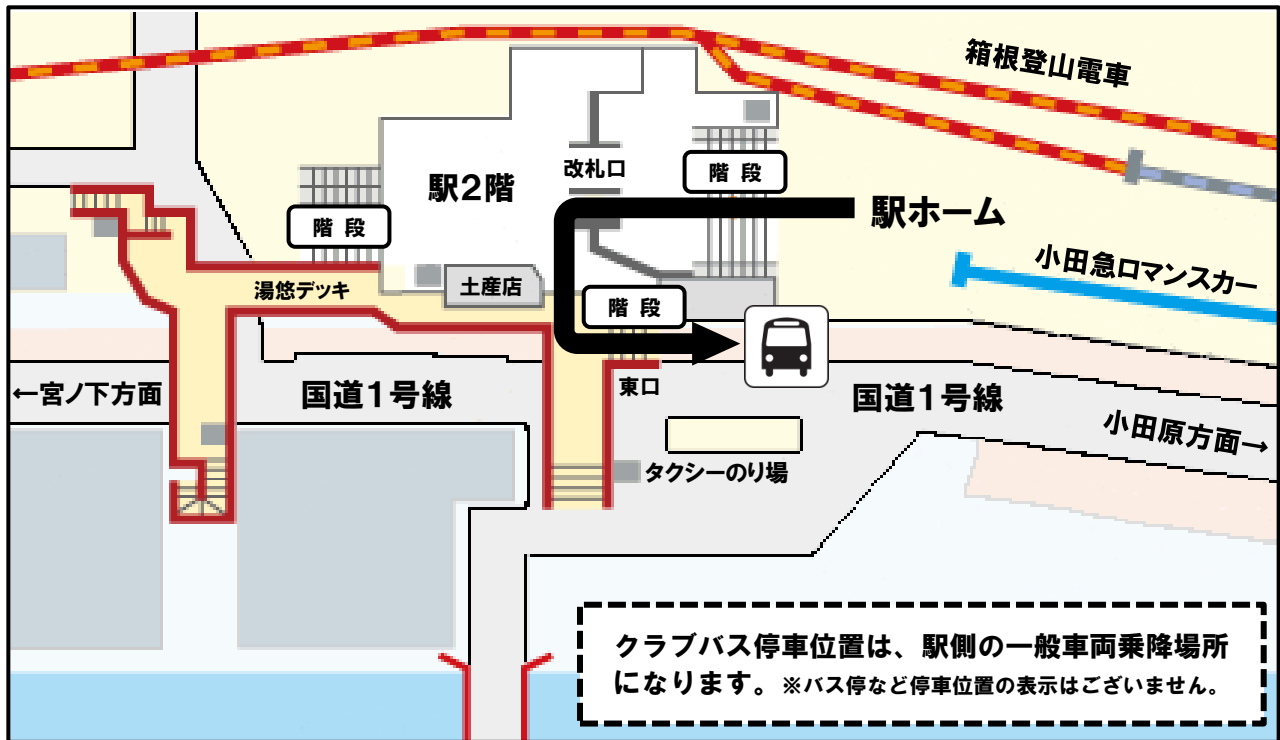

# クラブバス時刻表

## 【箱根湯本駅バス乗り場】

## 【運行時間】 ※令和7年4月1日以降

### 箱根湯本駅発

《 平 日 》	《 土・日・祝 》
7時20分・45分	7時05分・38分
8時10分・45分	8時05分・38分
9時10分(最終)	9時05分(最終)